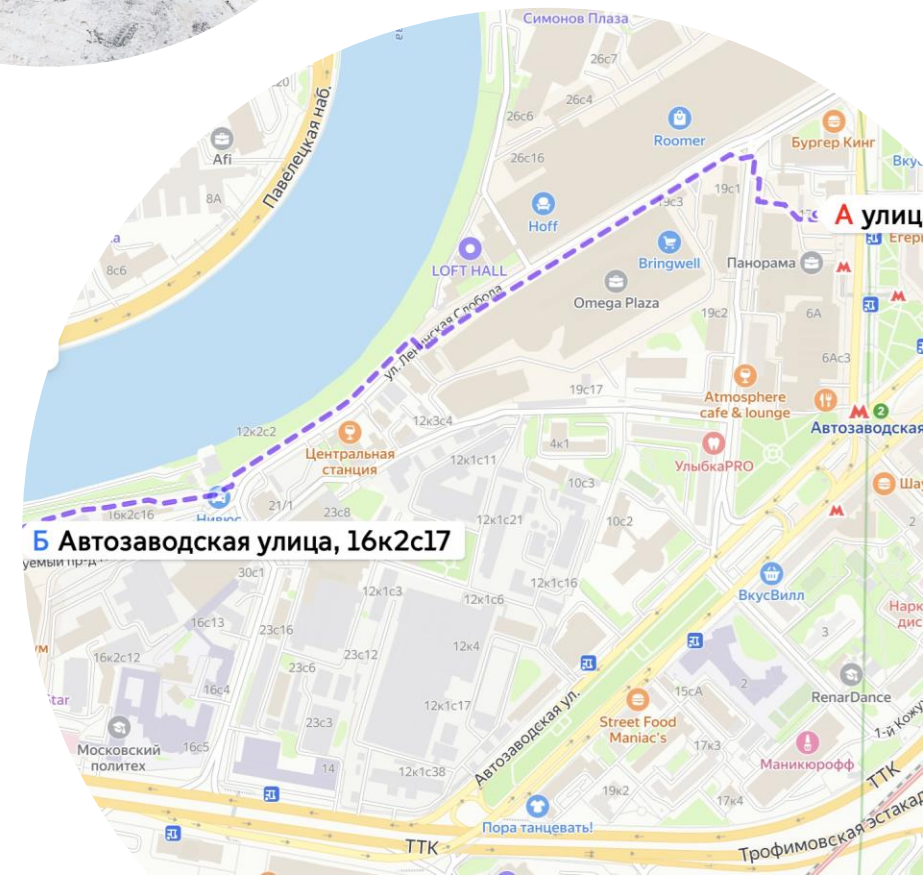

м. «Автозаводская» выход 3.

Продолжаем 15 минутную прогулку по ул. Ленинская Слобода, до красной вывески техцентр НИВЮС. (ул. Ленинская Слобода, д. 28).

**На проходной выписываем пропуск.
На территории доходим до
последнего здание с вывеской
ООО «Промприбор-Р».**